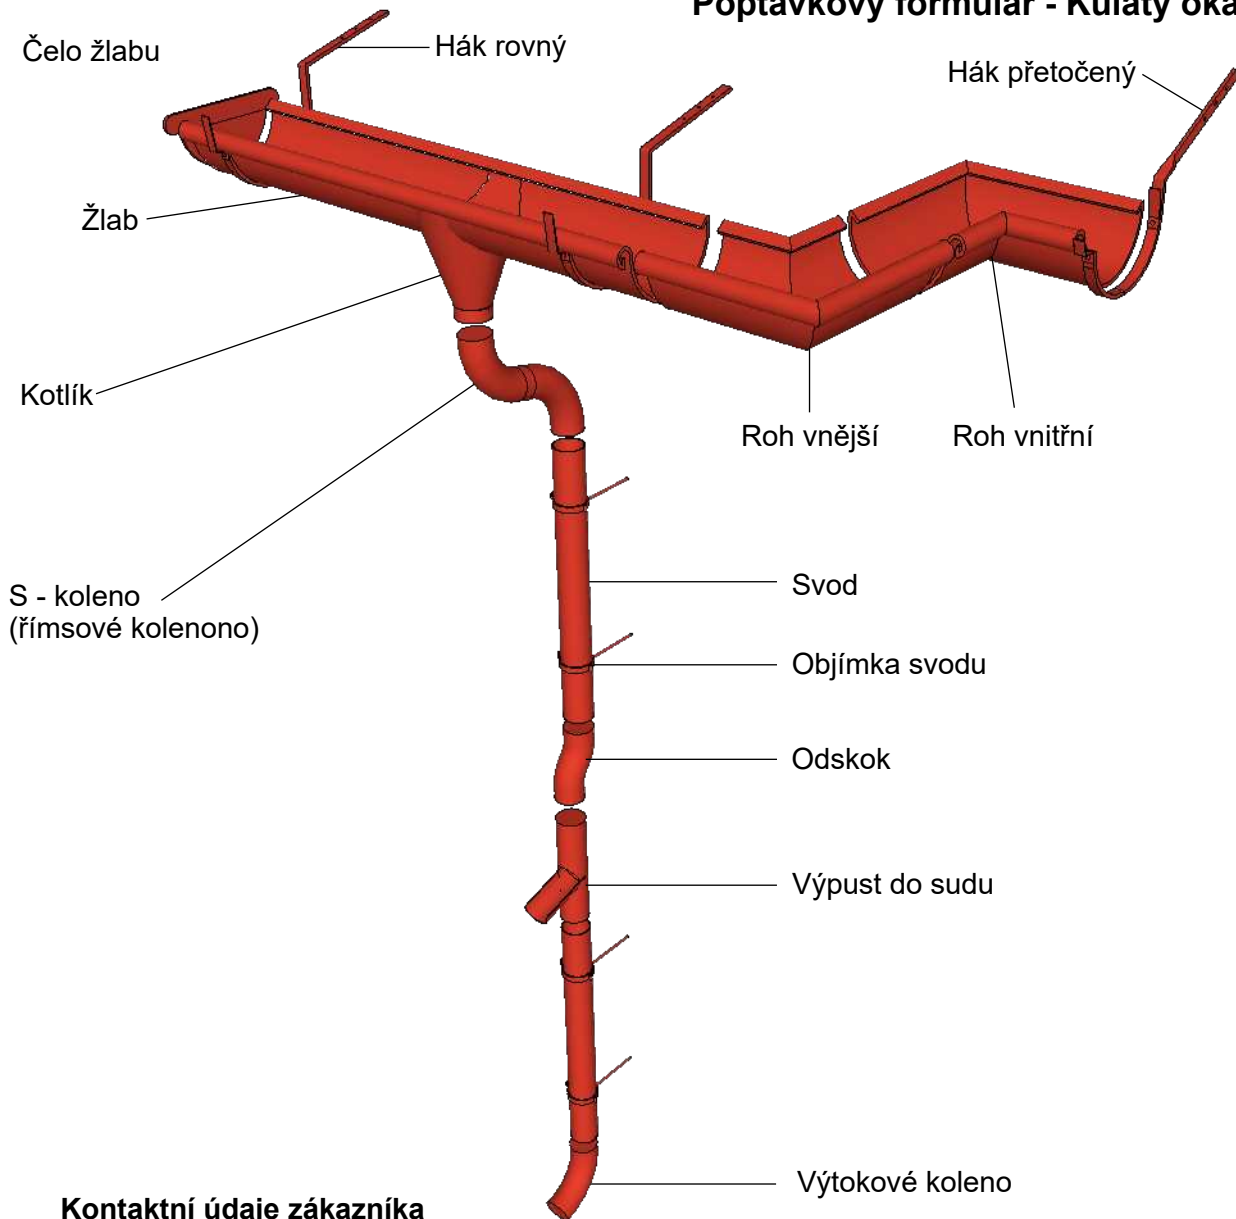

## Poptávkový formulář - Kulatý okapový systém

| Možné kombinace rozměru žlabu / svodu rozvinutá šíře / průměr |           |           |
|---|-----------|-----------|
| 250 / 80  | 280 / 80  | 280 / 100 |
| 330 / 100   | 330 / 120 | 400 / 120 |

| Prvky okapového systému |    |    |    |    |    |
|-------------------------|----|----|----|----|----|
|                         | Ks | 1m | 2m | 3m | 4m |
| Žlab                    |    |    |    |    |    |
| Hák                     |    |    |    |    |    |
| Čelo žlabu              |    |    |    |    |    |
| Kotlík závěsný          |    |    |    |    |    |
| Kotlík sběrný           |    |    |    |    |    |
| S - koleno              |    |    |    |    |    |
| Svod                    |    |    |    |    |    |
| Objímka svodu           |    |    |    |    |    |
| Výtokové koleno         |    |    |    |    |    |