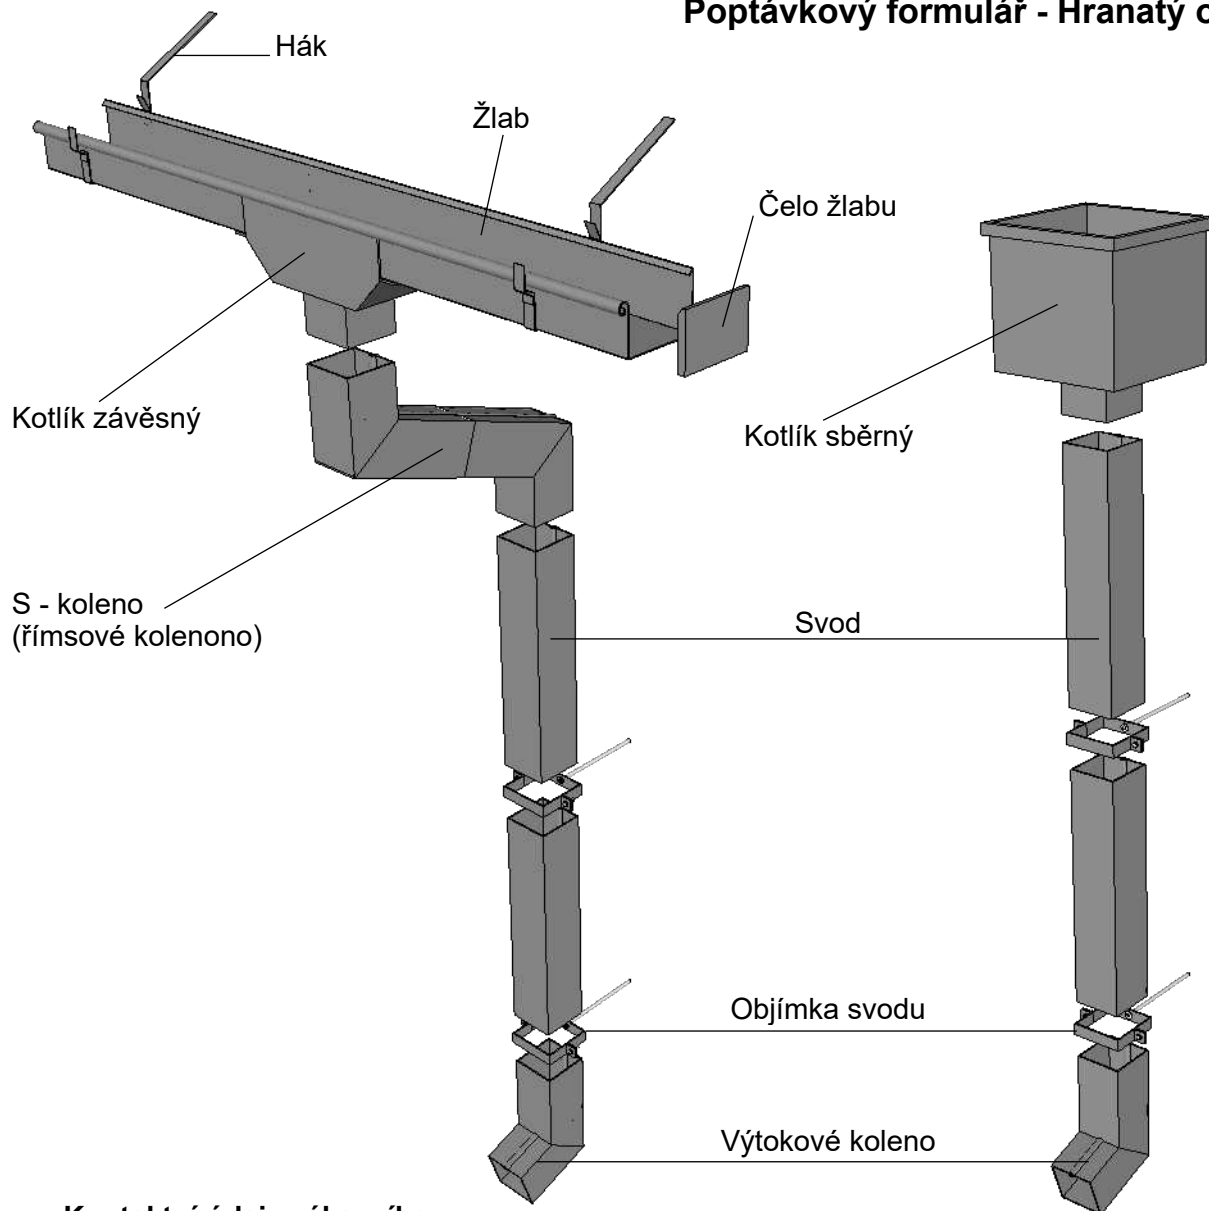

# Poptávkový formulář - Hranatý okapový systém

Rozměr hranatého žlabu				
Čtvercový				
250	280	330	400	
Obdélníkový				
250	280	330	400	

Prvky okapového systému					
	Ks	1m	2m	3m	4m
Žlab					
Háček					
Čelo žlabu					
Kotlík závěsný					
Kotlík sběrný					
S - koleno					
Svod					
Objímka svodu					
Výtokové koleno					

Název výrobku:

Hranatý okapový systém