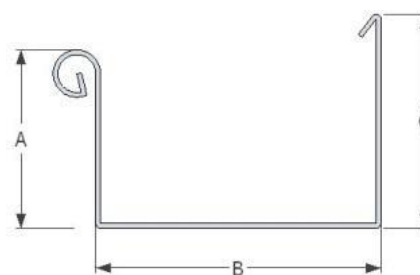

Objímka

Koleno 72°

Rozměry hranatých žlabů

Žlab čtvercový			
rš	A	B	C
250	55	85	62
280	67	90	78
330	85	100	97
400	105	130	115
500	140	160	149

Žlab obdélníkový			
rš	A	B	C
250	55	85	62
280	65	100	72
330	75	120	90
400	95	150	105
500	110	200	143