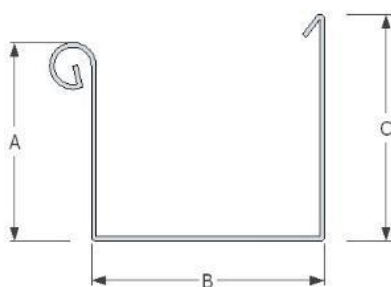

Objímka

Koleno 72°

Rozměry hranatých žlabů

Žlab čtvercový			
rš	A	B	C
250	55	85	62
280	67	90	78
330	85	100	97
400	105	130	115
500	140	160	149

Žlab obdélníkový			
rš	A	B	C
250	55	85	62
280	65	100	72
330	75	120	90
400	95	150	105
500	110	200	143