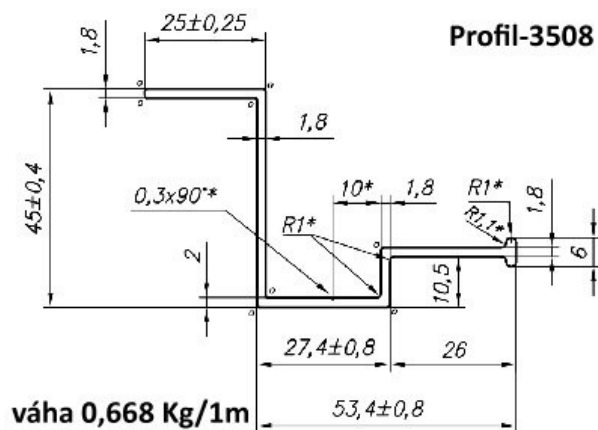

Interní přehled výkresových profilů S, Z, T

S profil

Z profil

T profil

Provozovna:

Průmyslová 526. 267 01 Králův Dvůr
kontakt: 777 122 922
email: sklad@keramet.cz

Sídlo společnosti:

Pod třešněmi 616/9, 15400 Praha 5
Kontakt: 777 122 322
email: obchod@keramet.cz