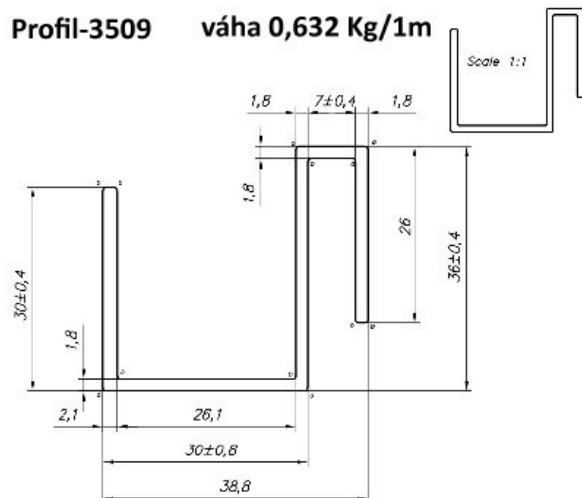

Interní přehled výkresových profilů S, Z, T

S profil

Z profil

T profil

Provozovna:

Průmyslová 526. 267 01 Králův Dvůr
kontakt: 777 122 922
email: sklad@keramet.cz

Sídlo společnosti:

Pod třešněmi 616/9, 15400 Praha 5
Kontakt: 777 122 322
email: obchod@keramet.cz