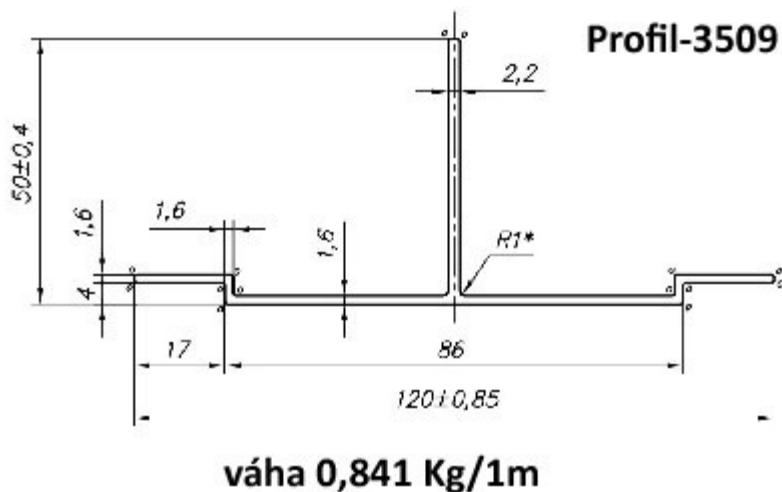

Interní přehled výkresových profilů S, Z, T

S profil

Z profil

T profil

Provozovna:

Průmyslová 526. 267 01 Králův Dvůr
kontakt: 777 122 922
email: sklad@keramet.cz

Sídlo společnosti:

Pod třešněmi 616/9, 15400 Praha 5
Kontakt: 777 122 322
email: obchod@keramet.cz